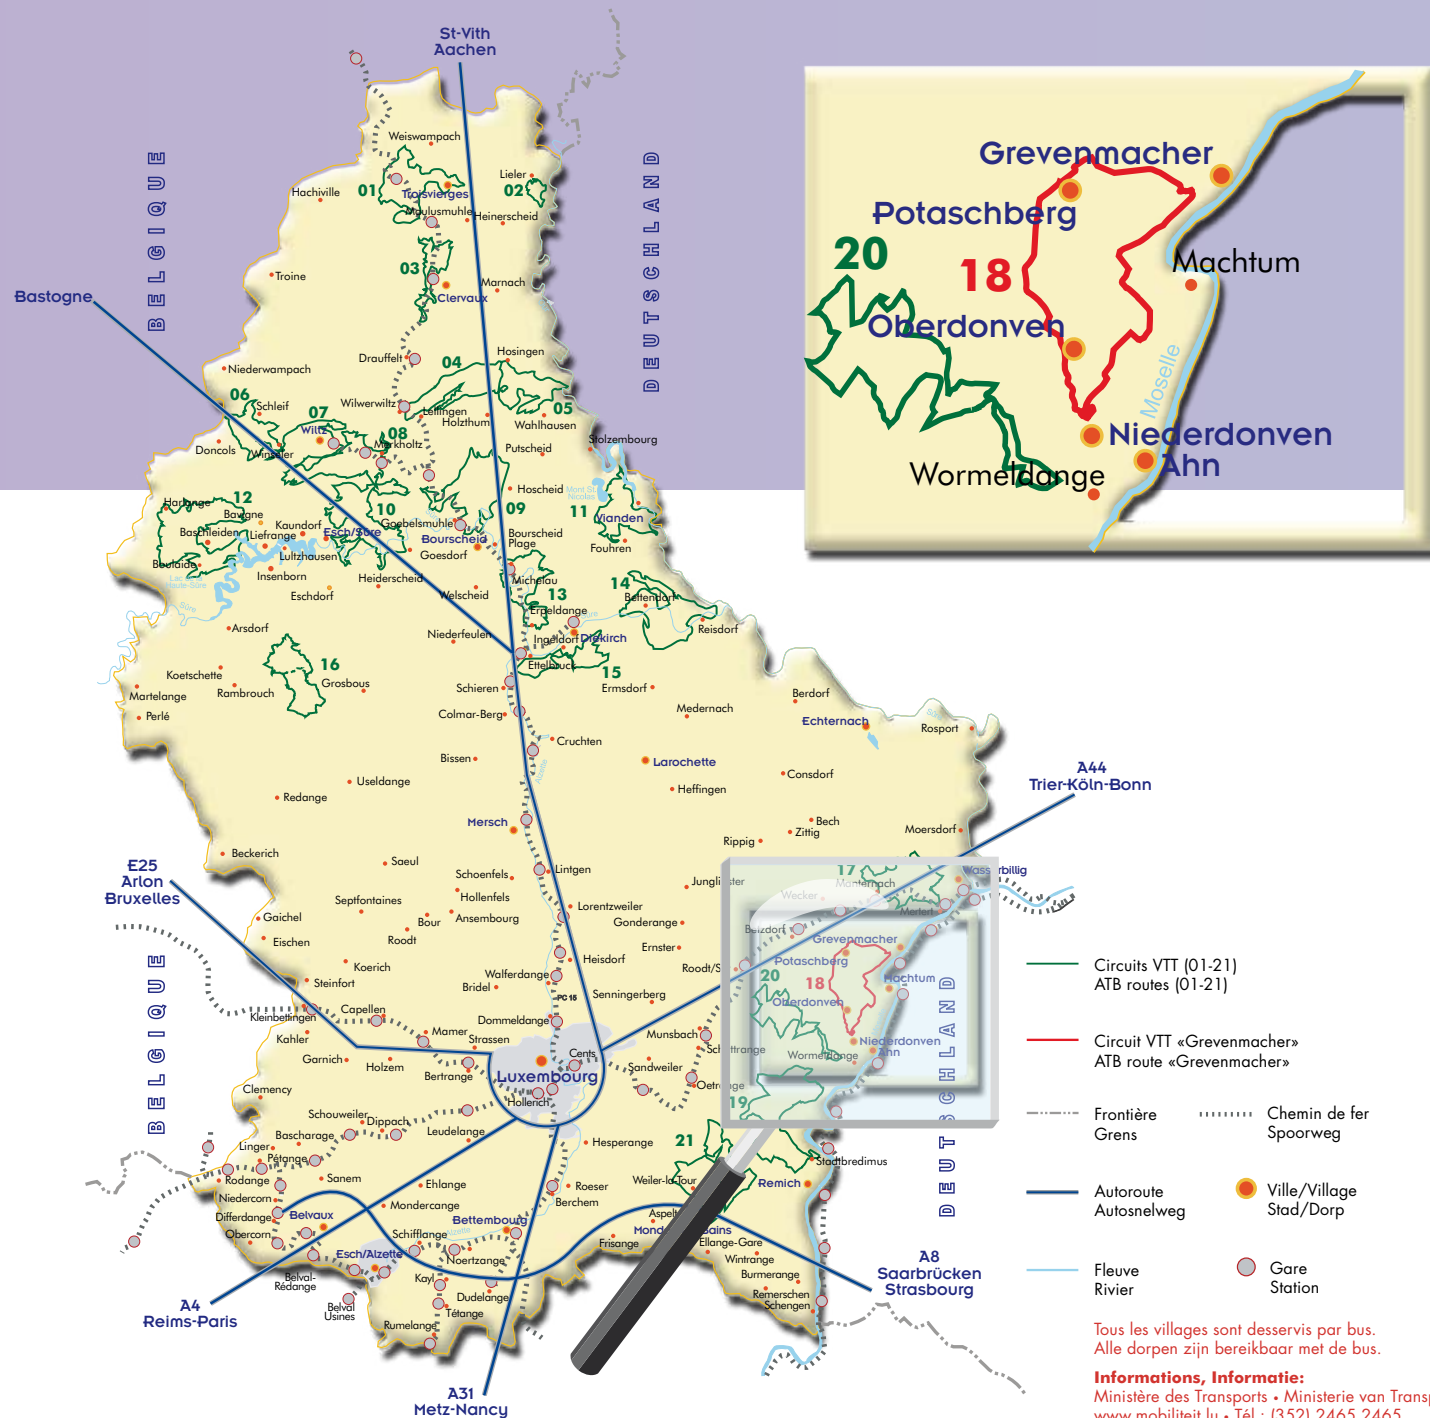

ADRESSES UTILES / NUTTIGE ADRESSEN

Office National du Tourisme
BP 1001 • L-1010 Luxembourg • Tél.: (+352) 42 82 82-1 • Fax: (+352) 42 82 82-38
www.visitluxembourg.lu • E-mail: info@ont.lu

Office du Tourisme du Grand-Duché de Luxembourg
75, avenue de Cortenberg • B-1000 Bruxelles
Tél.: (+32) 2 646 03 70 • Fax: (+32) 2 648 61 00
E-mail: info@visitluxembourg.be • www.visitluxembourg.be

Office du Tourisme du Grand-Duché de Luxembourg
28, rue Cambacérés • F-75008 Paris
Tél.: (+33) 1 47 42 90 56 • Fax: (+33) 1 40 07 00 43
E-mail: info@visitluxembourg.org

Luxemburg Nationaal Verkeersbureau
8, Nassaulaan • NL-2514 JS Den Haag
Tél.: (+31) 70 364 90 41 • Fax: (+31) 70 356 33 03
E-mail: info@visitluxembourg.nl

Entente Touristique de la Moselle
115, route du Vin • L-5416 Ehnen
Tél.: (+352) 75 88 88 • Fax: (+352) 76 84 51
E-mail: centre.mosellan@netdsl.lu • www.moselle-tourist.lu

Syndicat d'Initiative de Mondorf-les-Bains
26-28, avenue des Bains • L-5610 Mondorf-les-Bains
Tél.: (+352) 23 66 75 75 • Fax: (+352) 23 66 16 17
E-mail: contact@mondorf.info • www.mondorf.info

Syndicat d'Initiative et de Tourisme Grevenmacher
10, route du Vin • L-6794 Grevenmacher
Tél.: (+352) 75 82 75 • Fax: (+352) 75 86 66
E-mail: sitg@pt.lu • www.grevenmacher.lu

Schengen asbl
rue Robert Goebbels • L-5441 Schengen
Tél.: (+352) 26 66 58 10 • Fax: (+352) 26 66 58 11
E-mail: schengenasbl@pt.lu • www.schengen-tourist.lu

Imprimé sur papier recyclé
Gedrukt op kringlooppapier

FRANCE

LE GOUVERNEMENT
DU GRAND-DUCHÉ DE LUXEMBOURG
Ministère du Tourisme

Réseau National de Circuits VTT du Grand-Duché de Luxembourg
Nationaal ATB Route Netwerk van het Groothertogdom Luxemburg